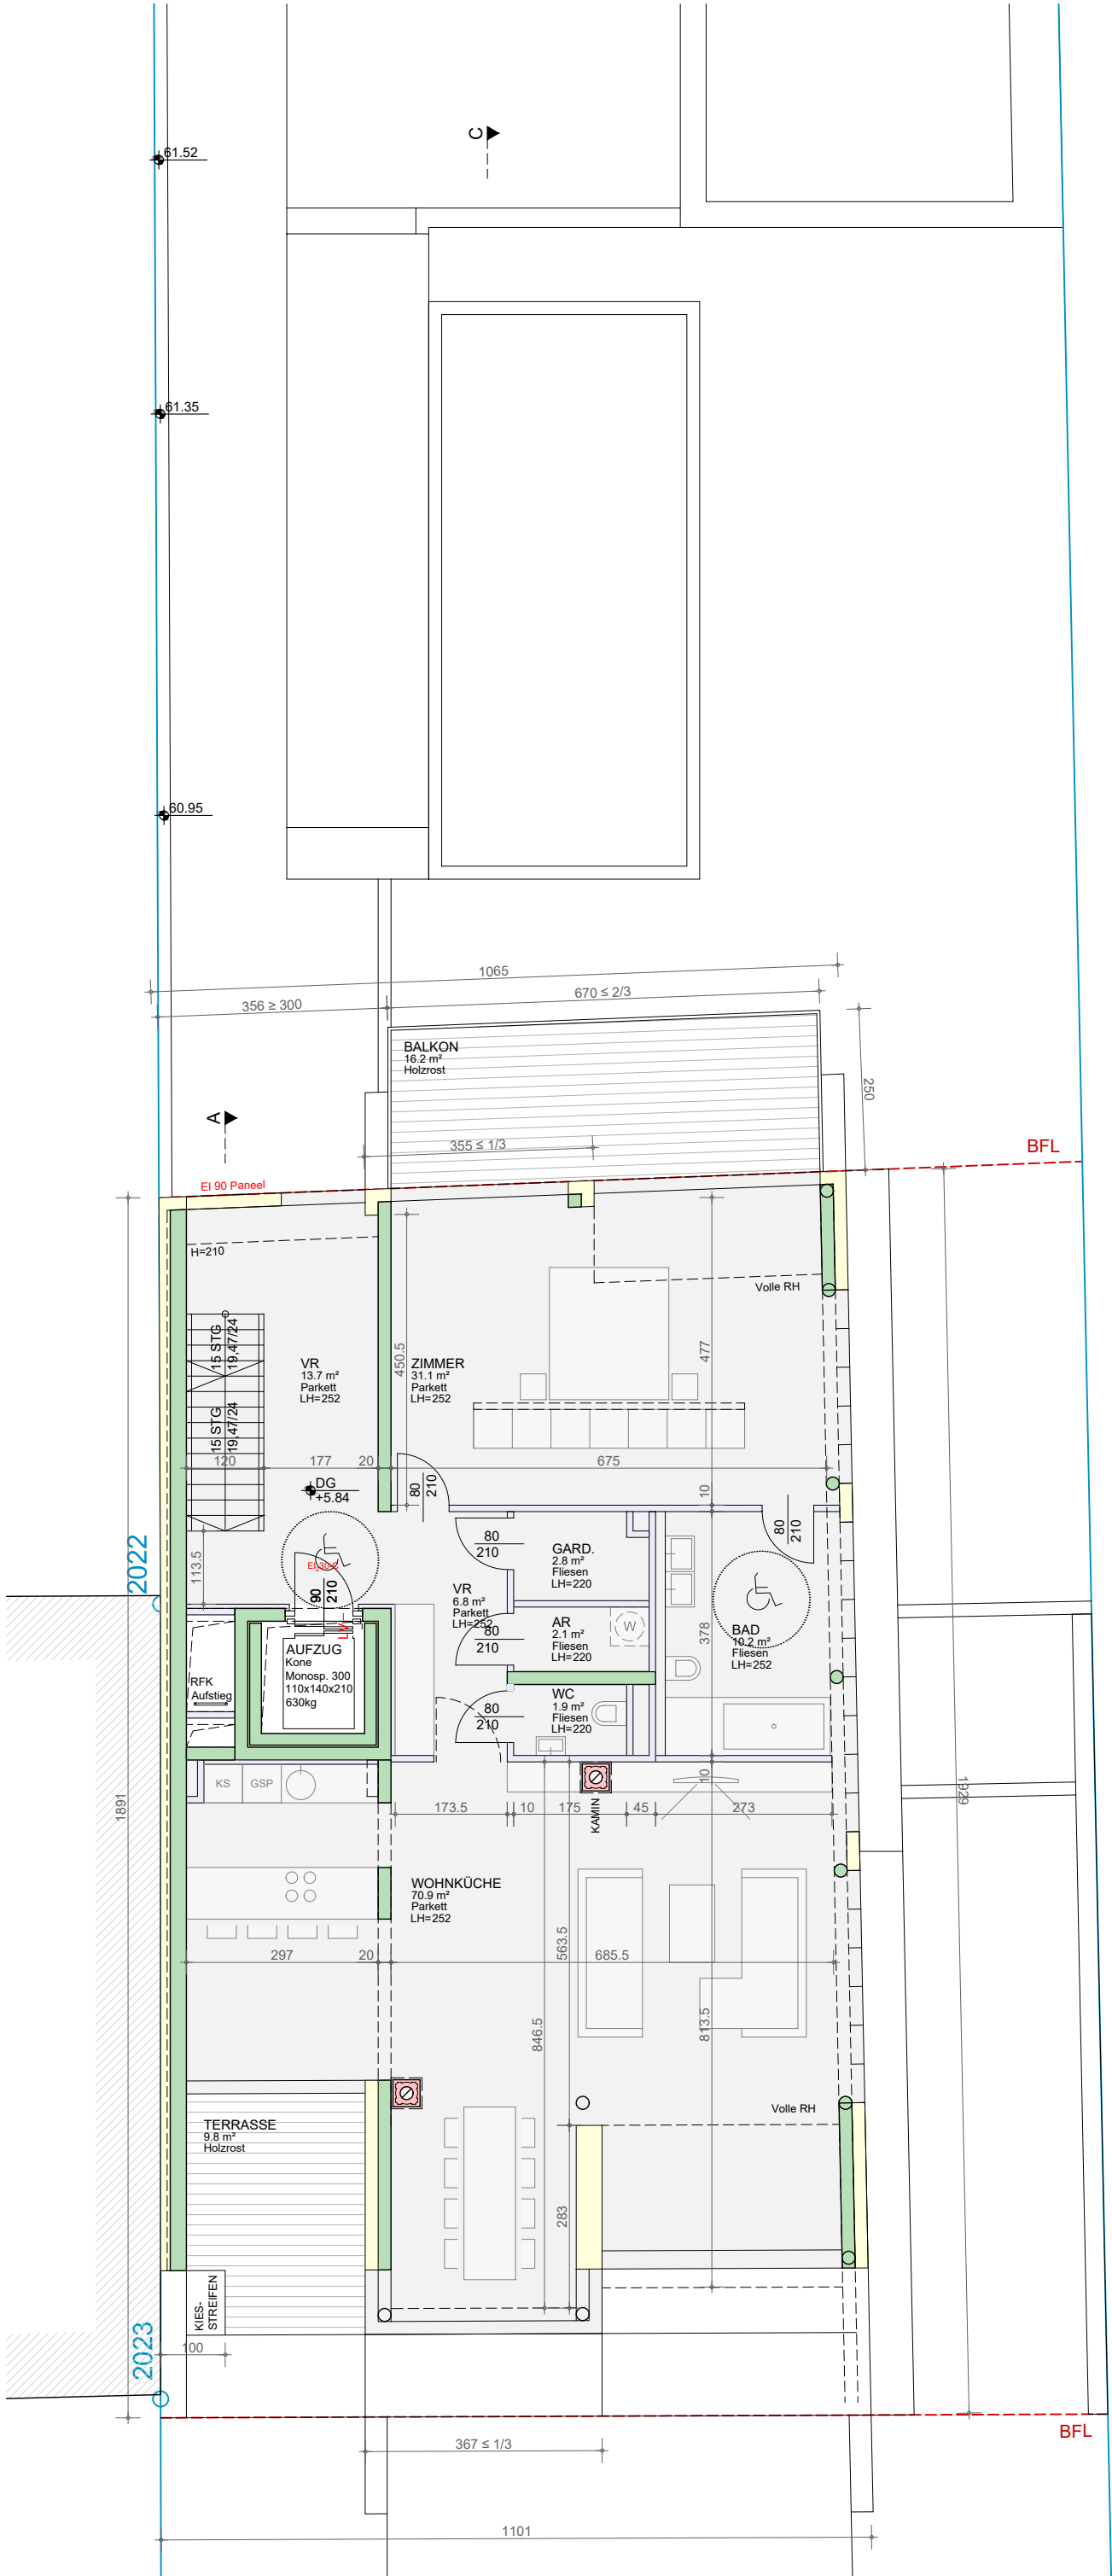

Dieser Plan dient nicht als Verkaufsgrundlage und stellt eine unverbindliche Plankopie dar. Die Grundrisse verstehen sich vorbehaltlich architektonisch und technisch notwendiger Änderungen. Die Darstellung der Sanitär-gegenstände ist symbolhaft. Die Möblierung dient nur der Veranschaulichung.

- 1
- 2
- 3

AMALGERGASSE 23  
**DACHGESHOSS**  
 DATUM 30.07.2021 M  
 ENTWURF  
 1:100

Dieser Plan dient nicht als Verkaufsgrundlage und stellt eine unverbindliche Plankopie dar. Die Grundrisse verstehen sich vorbehaltlich architektonisch und technisch notwendiger Änderungen. Die Darstellung der Sanitär-gegenstände ist symbolhaft. Die Möblierung dient nur der Veranschaulichung.

AMALGERGASSE 23  
**DACHTERRASSE**  
 ENTWURF  
 DATUM 30.07.2021 M 1:100