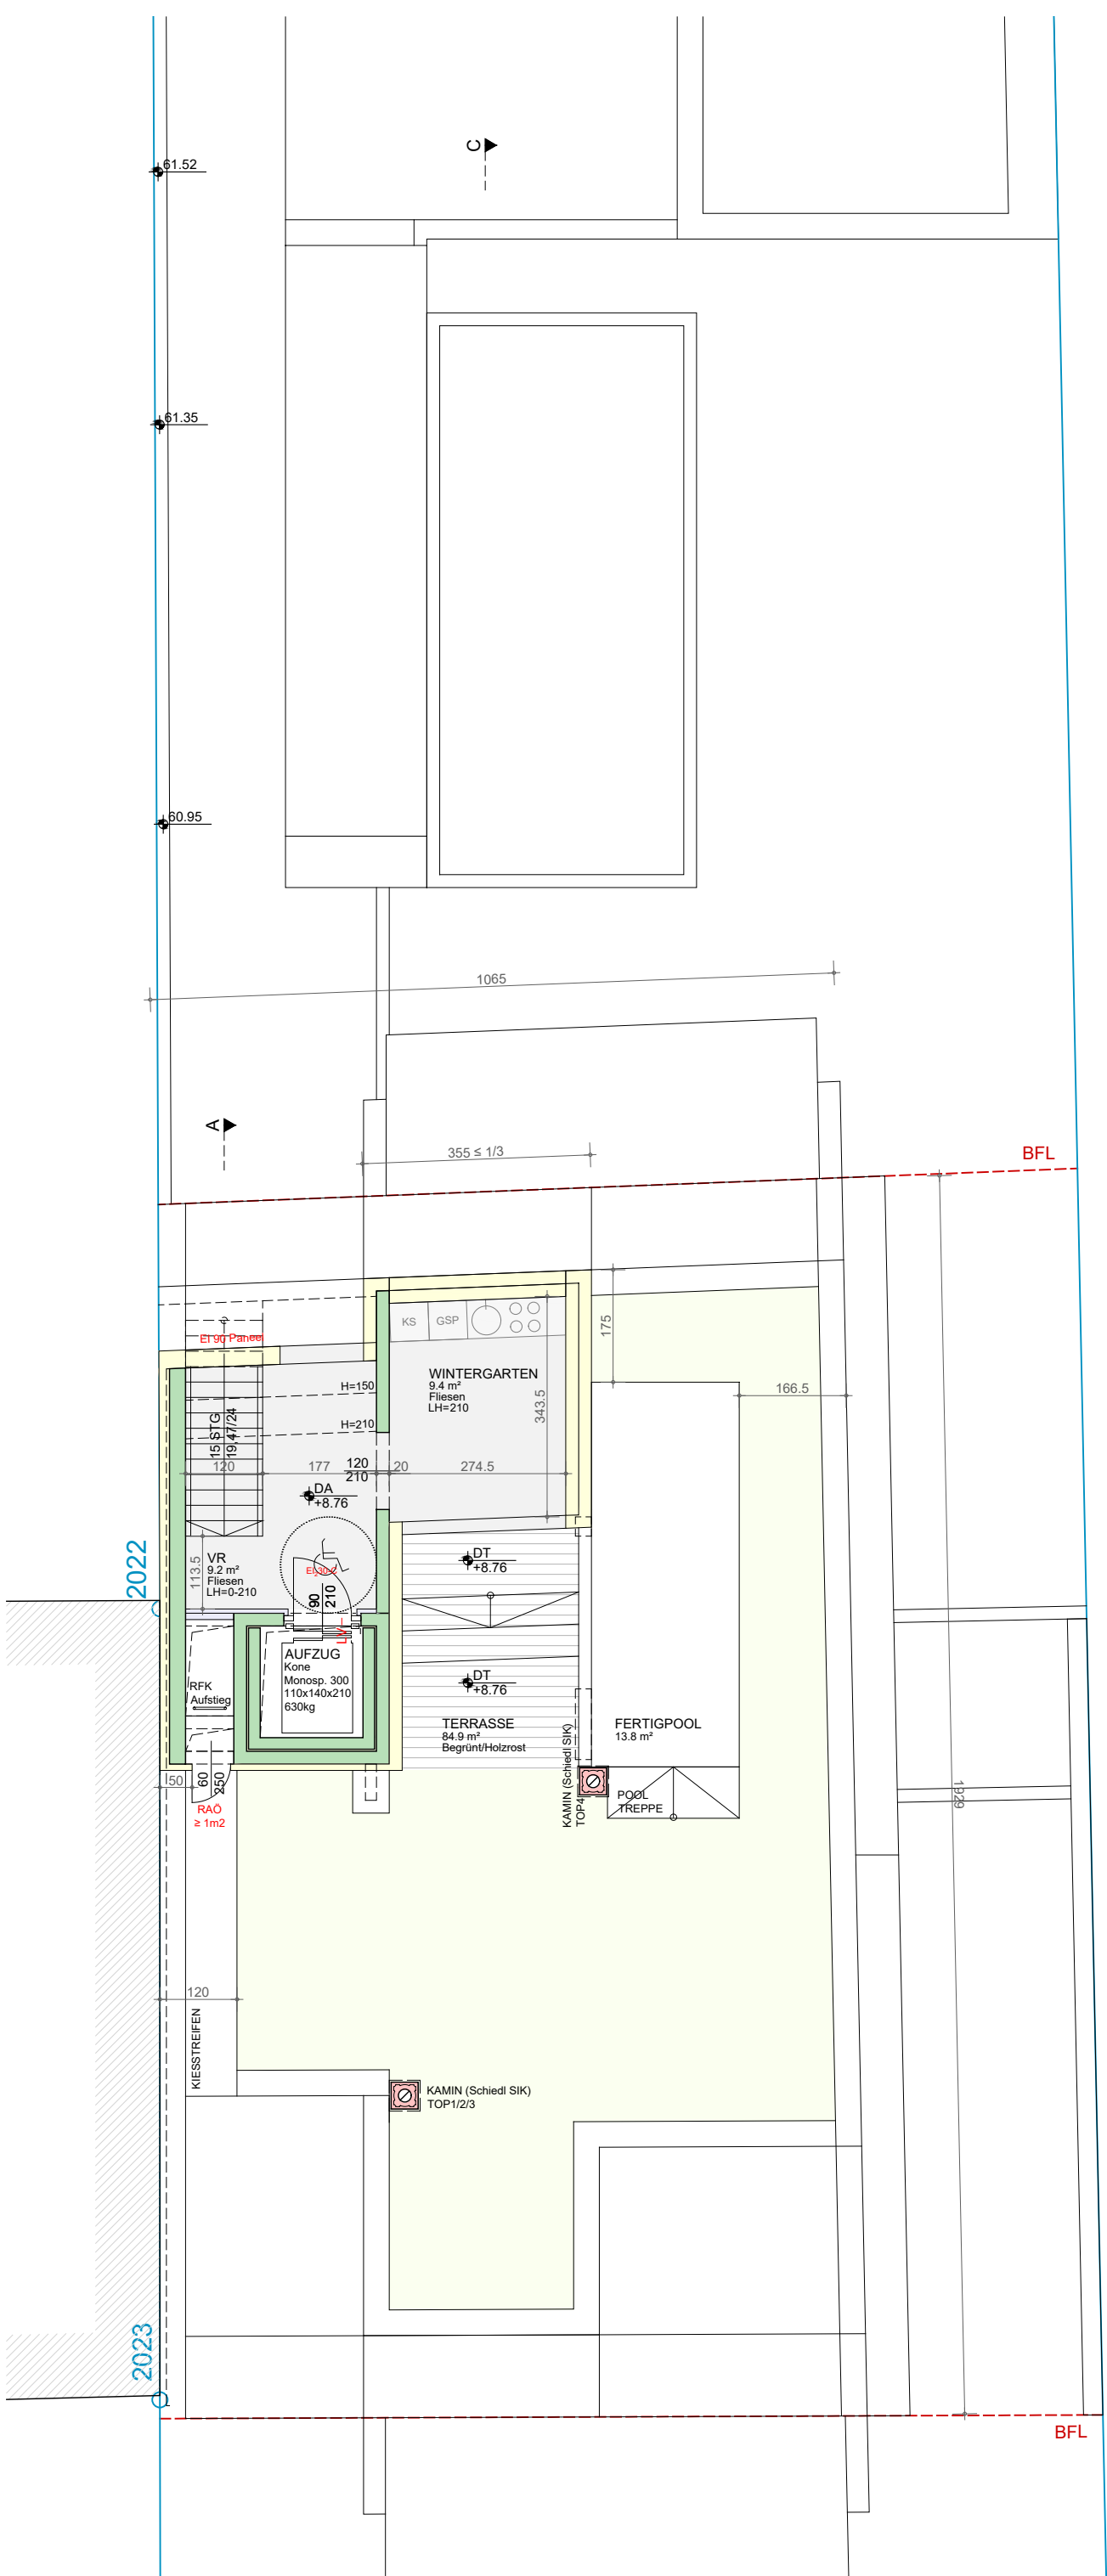

Dieser Plan dient nicht als Verkaufsgrundlage und stellt eine unverbindliche Plankopie dar. Die Grundrisse verstehen sich vorbehaltlich architektonisch und technisch notwendiger Änderungen. Die Darstellung der Sanitär-gegenstände ist symbolhaft. Die Möblierung dient nur der Veranschaulichung.

- 1
- 2
- 3

AMALGERGASSE 23  
**DACHGESHOSS**  
 DATUM 30.07.2021 M  
 ENTWURF  
 1:100

Dieser Plan dient nicht als Verkaufsgrundlage und stellt eine unverbindliche Plankopie dar. Die Grundrisse verstehen sich vorbehaltlich architektonisch und technisch notwendiger Änderungen. Die Darstellung der Sanitär-gegenstände ist symbolhaft. Die Möblierung dient nur der Veranschaulichung.

AMALGERGASSE 23  
**DACHTERRASSE**  
 ENTWURF  
 DATUM 30.07.2021 M 1:100