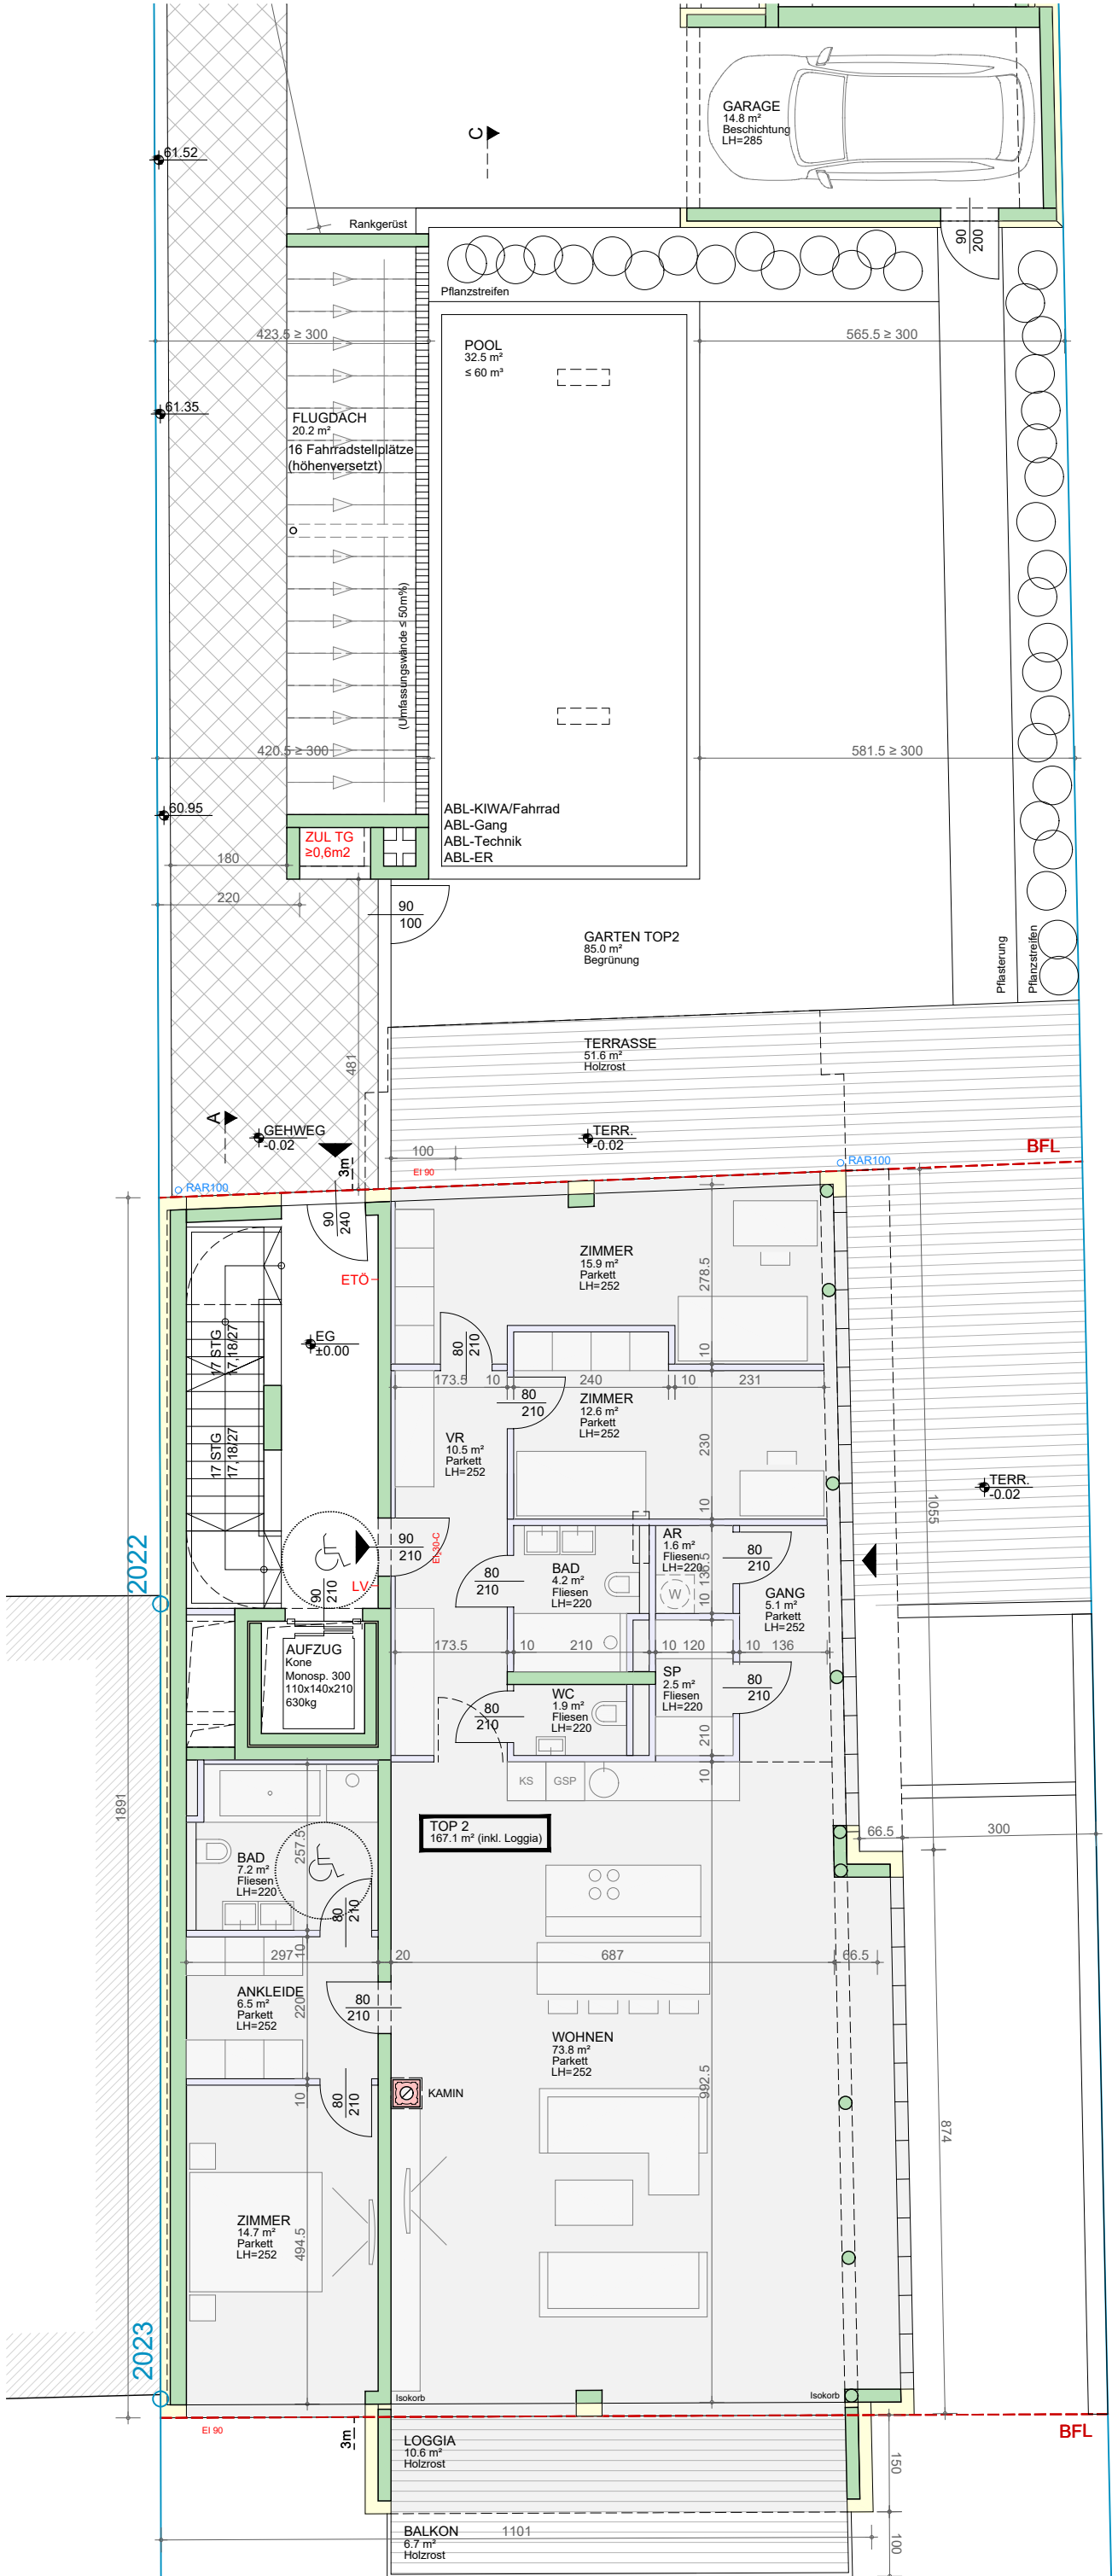

Dieser Plan dient nicht als Verkaufsgrundlage und stellt eine unverbindliche Plankopie dar. Die Grundrisse verstehen sich vorbehaltlich architektonisch und technisch notwendiger Änderungen. Die Darstellung der Sanitär-gegenstände ist symbolhaft. Die Möblierung dient nur der Veranschaulichung.

AMALGERGASSE 23  
**ERDGESCHOSS**  
 DATUM 30.07.2021 M 1:100

ENTWURF  
**REIM**  
 ARCHITEKT

Dieser Plan dient nicht als Verkaufsgrundlage und stellt eine unverbindliche Plankopie dar. Die Grundrisse verstehen sich vorbehaltlich architektonisch und technisch notwendiger Änderungen. Die Darstellung der Sanitär-gegenstände ist symbolhaft. Die Möblierung dient nur der Veranschaulichung.

AMALGERGASSE 23  
 ERDGESCHOSS-VAR  
 DATUM 30.07.2021 M 1:100

ENTWURF  
**REIM**  
 ARCHITEKT