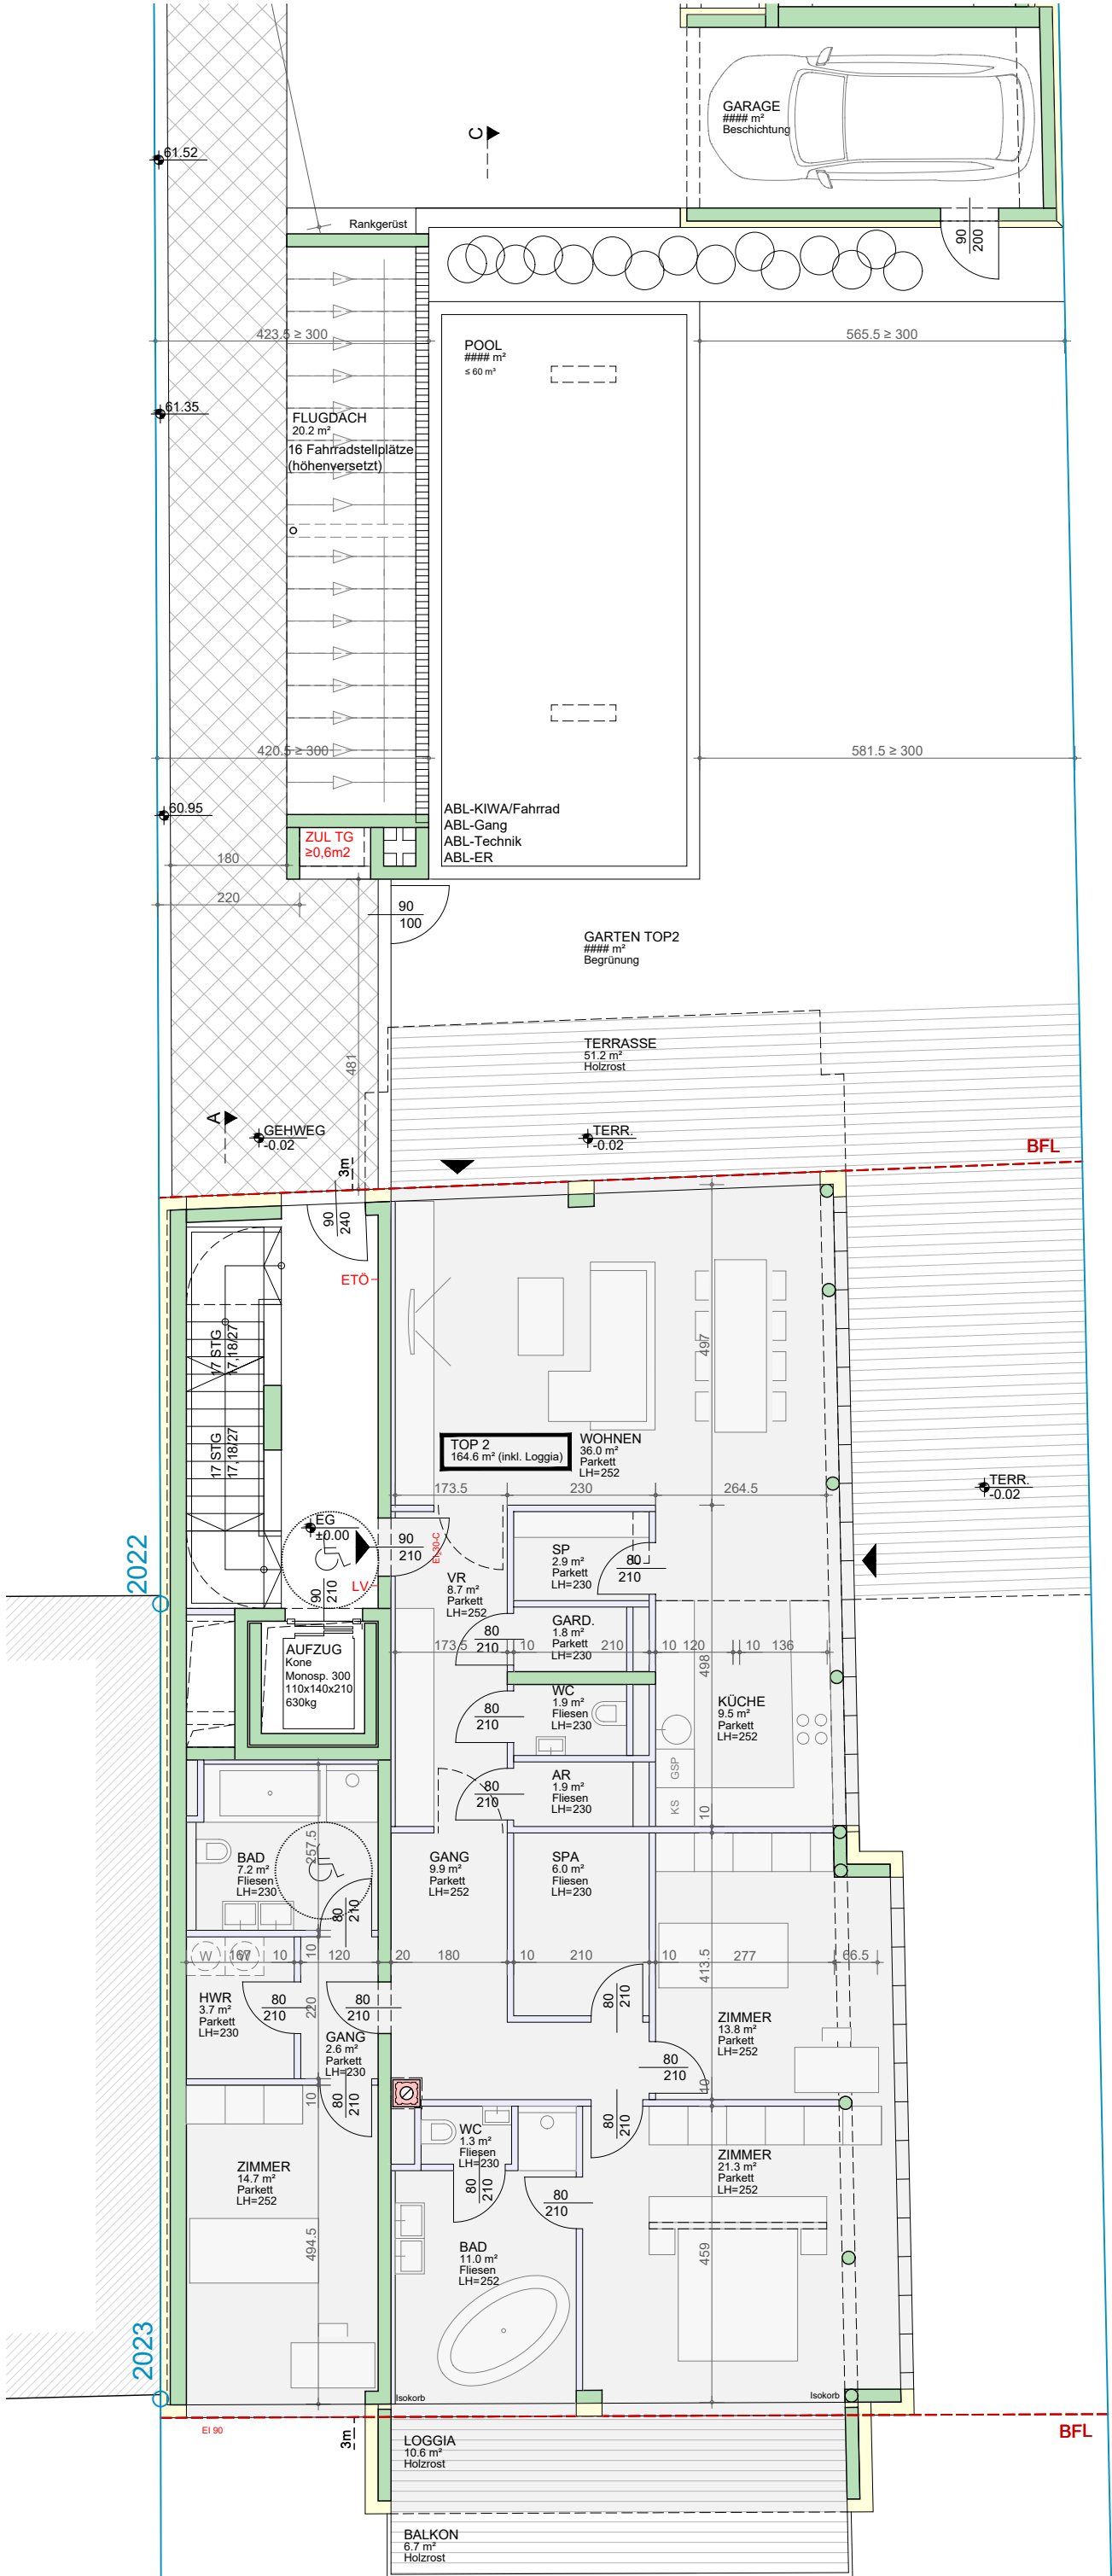

Dieser Plan dient nicht als Verkaufsgrundlage und stellt eine unverbindliche Plankopie dar. Die Grundrisse verstehen sich vorbehaltlich architektonisch und technisch notwendiger Änderungen. Die Darstellung der Sanitär-gegenstände ist symbolhaft. Die Möblierung dient nur der Veranschaulichung.

AMALGERGASSE 23  
**ERDGESCHOSS**  
 DATUM 30.07.2021 M 1:100

ENTWURF  
**REIM**  
 ARCHITEKT

Dieser Plan dient nicht als Verkaufsgrundlage und stellt eine unverbindliche Plankopie dar. Die Grundrisse verstehen sich vorbehaltlich architektonisch und technisch notwendiger Änderungen. Die Darstellung der Sanitär-gegenstände ist symbolhaft. Die Möblierung dient nur der Veranschaulichung.

AMALGERGASSE 23  
 ERDGESCHOSS-VAR  
 DATUM 30.07.2021 M 1:100

ENTWURF  
**REIM**  
 ARCHITEKT