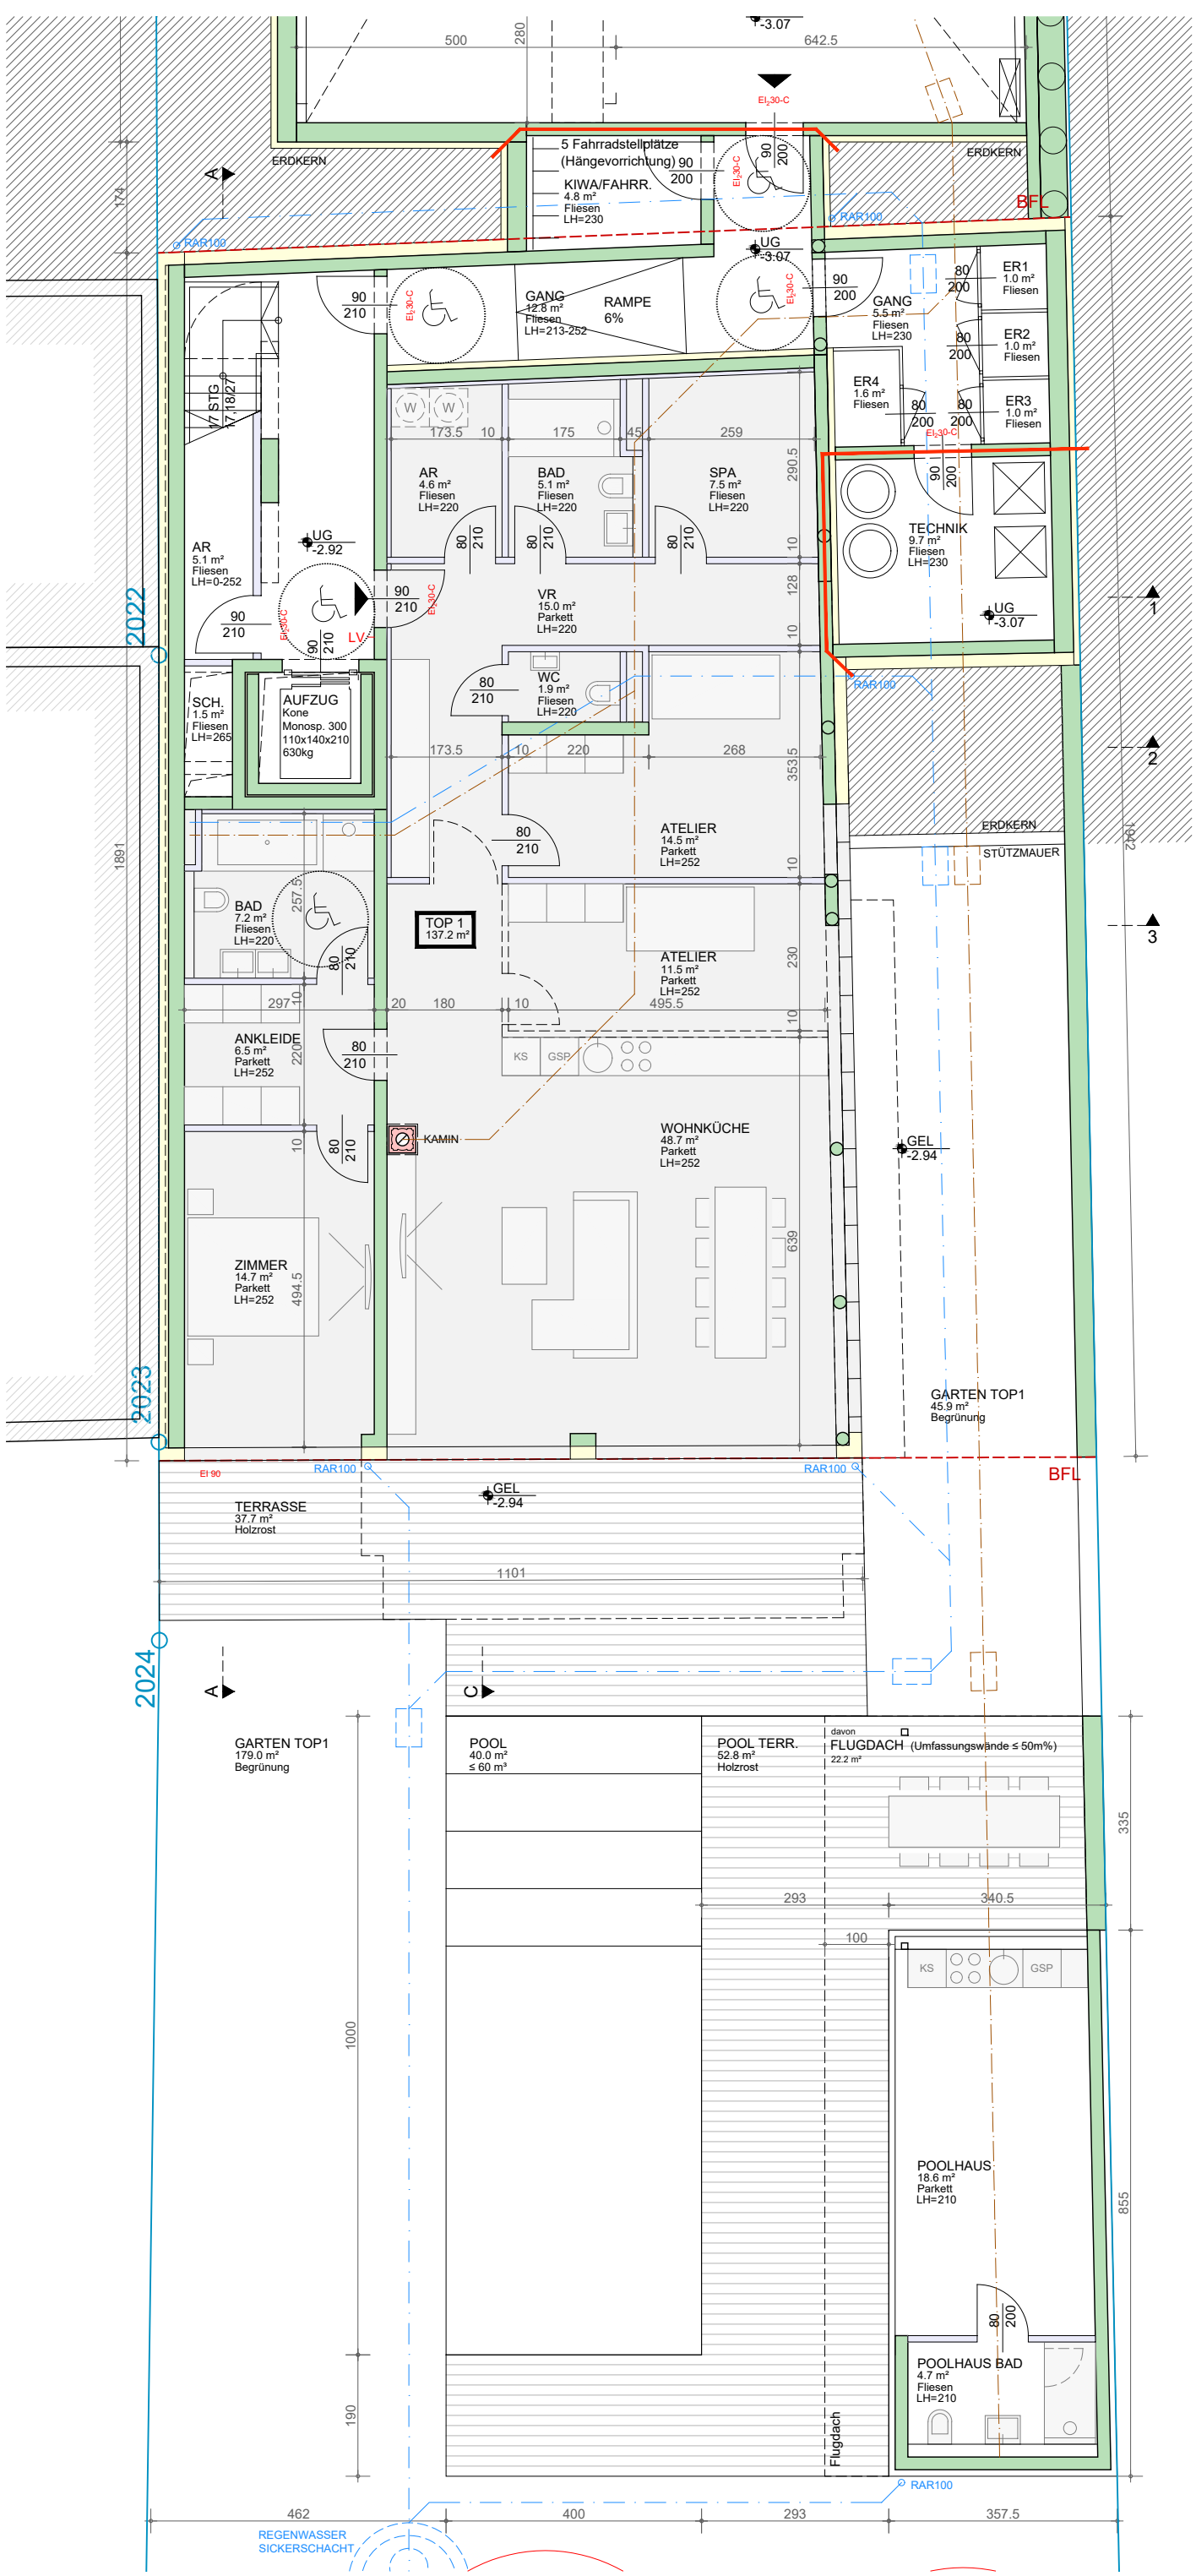

Dieser Plan dient nicht als Verkaufsgrundlage und stellt eine unverbindliche Plankopie dar. Die Grundrisse verstehen sich vorbehaltlich architektonisch und technisch notwendiger Änderungen. Die Darstellung der Sanitär-gegenstände ist symbolhaft. Die Möblierung dient nur der Veranschaulichung.

AMALGERGASSE 23  
 GARTENGESCHOSS  
 DATUM 30.07.2021  
 ENTWURF  
 M  
 1:100  
**REIM**  
 ARCHITEKT