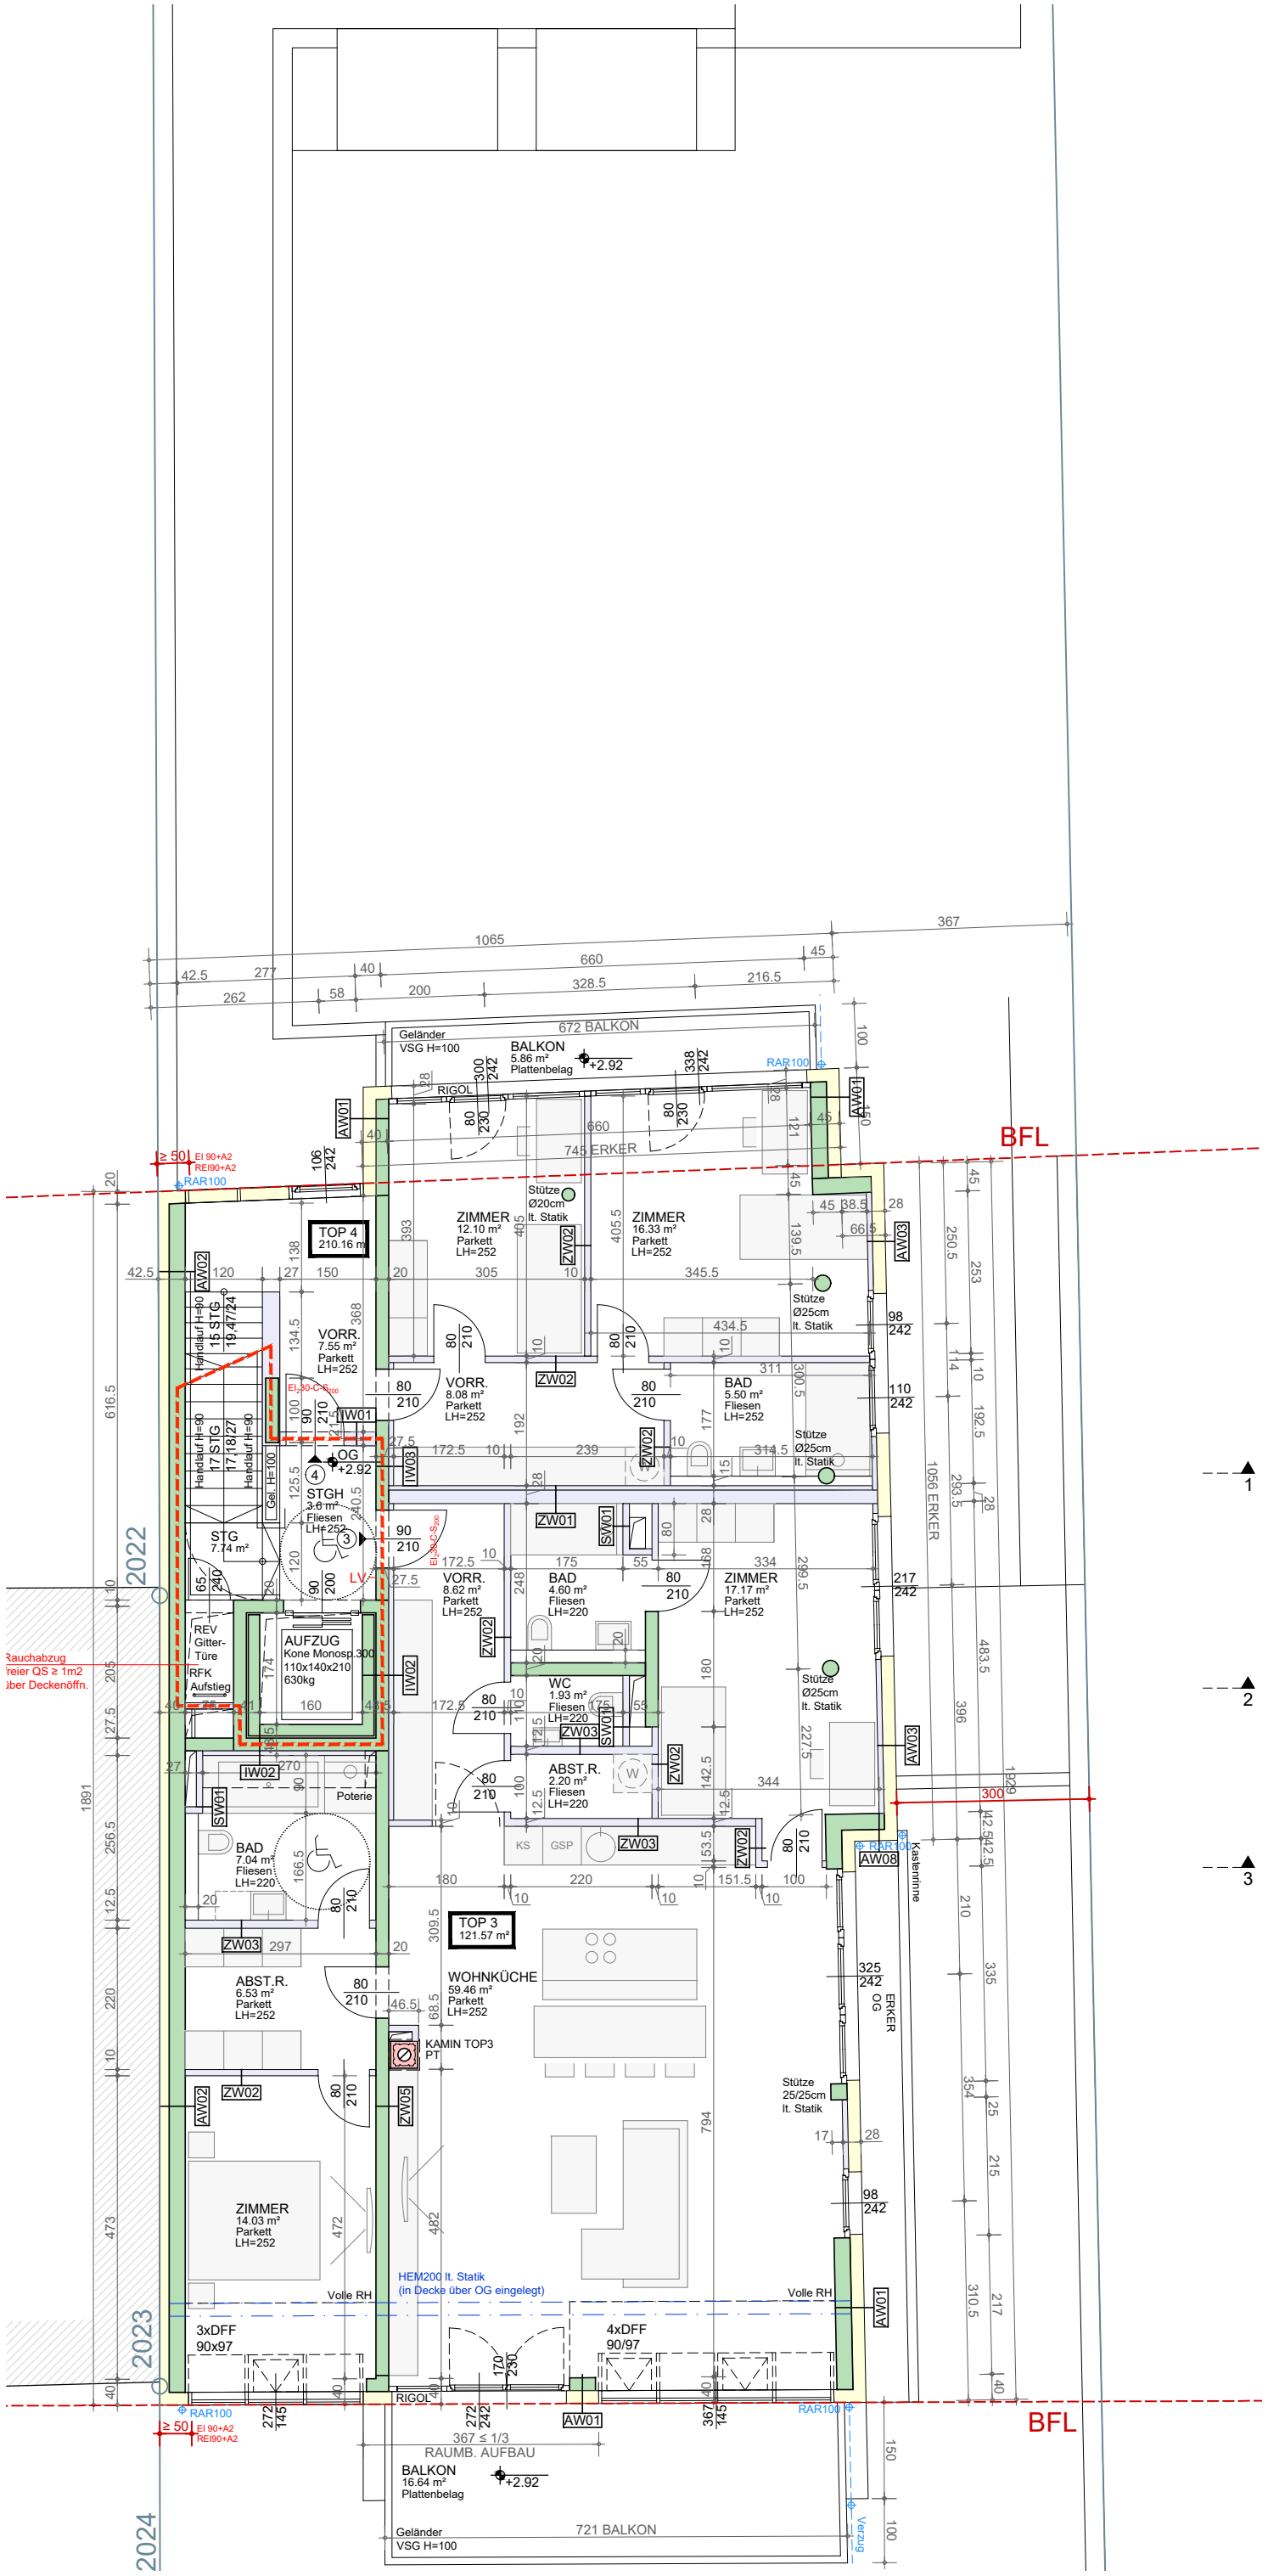

Dieser Plan dient nicht als Verkaufsgrundlage und stellt eine unverbindliche Plankopie dar. Die Grundrisse verstehen sich vorbehaltlich architektonisch und technisch notwendiger Änderungen. Die Darstellung der Sanitär-gegenstände ist symbolhaft. Die Möblierung dient nur der Veranschaulichung.

AMALGERGASSE 23 EINREICHUNG
OBERGESCHOSS
 DATUM 30.05.2022 M 1:100