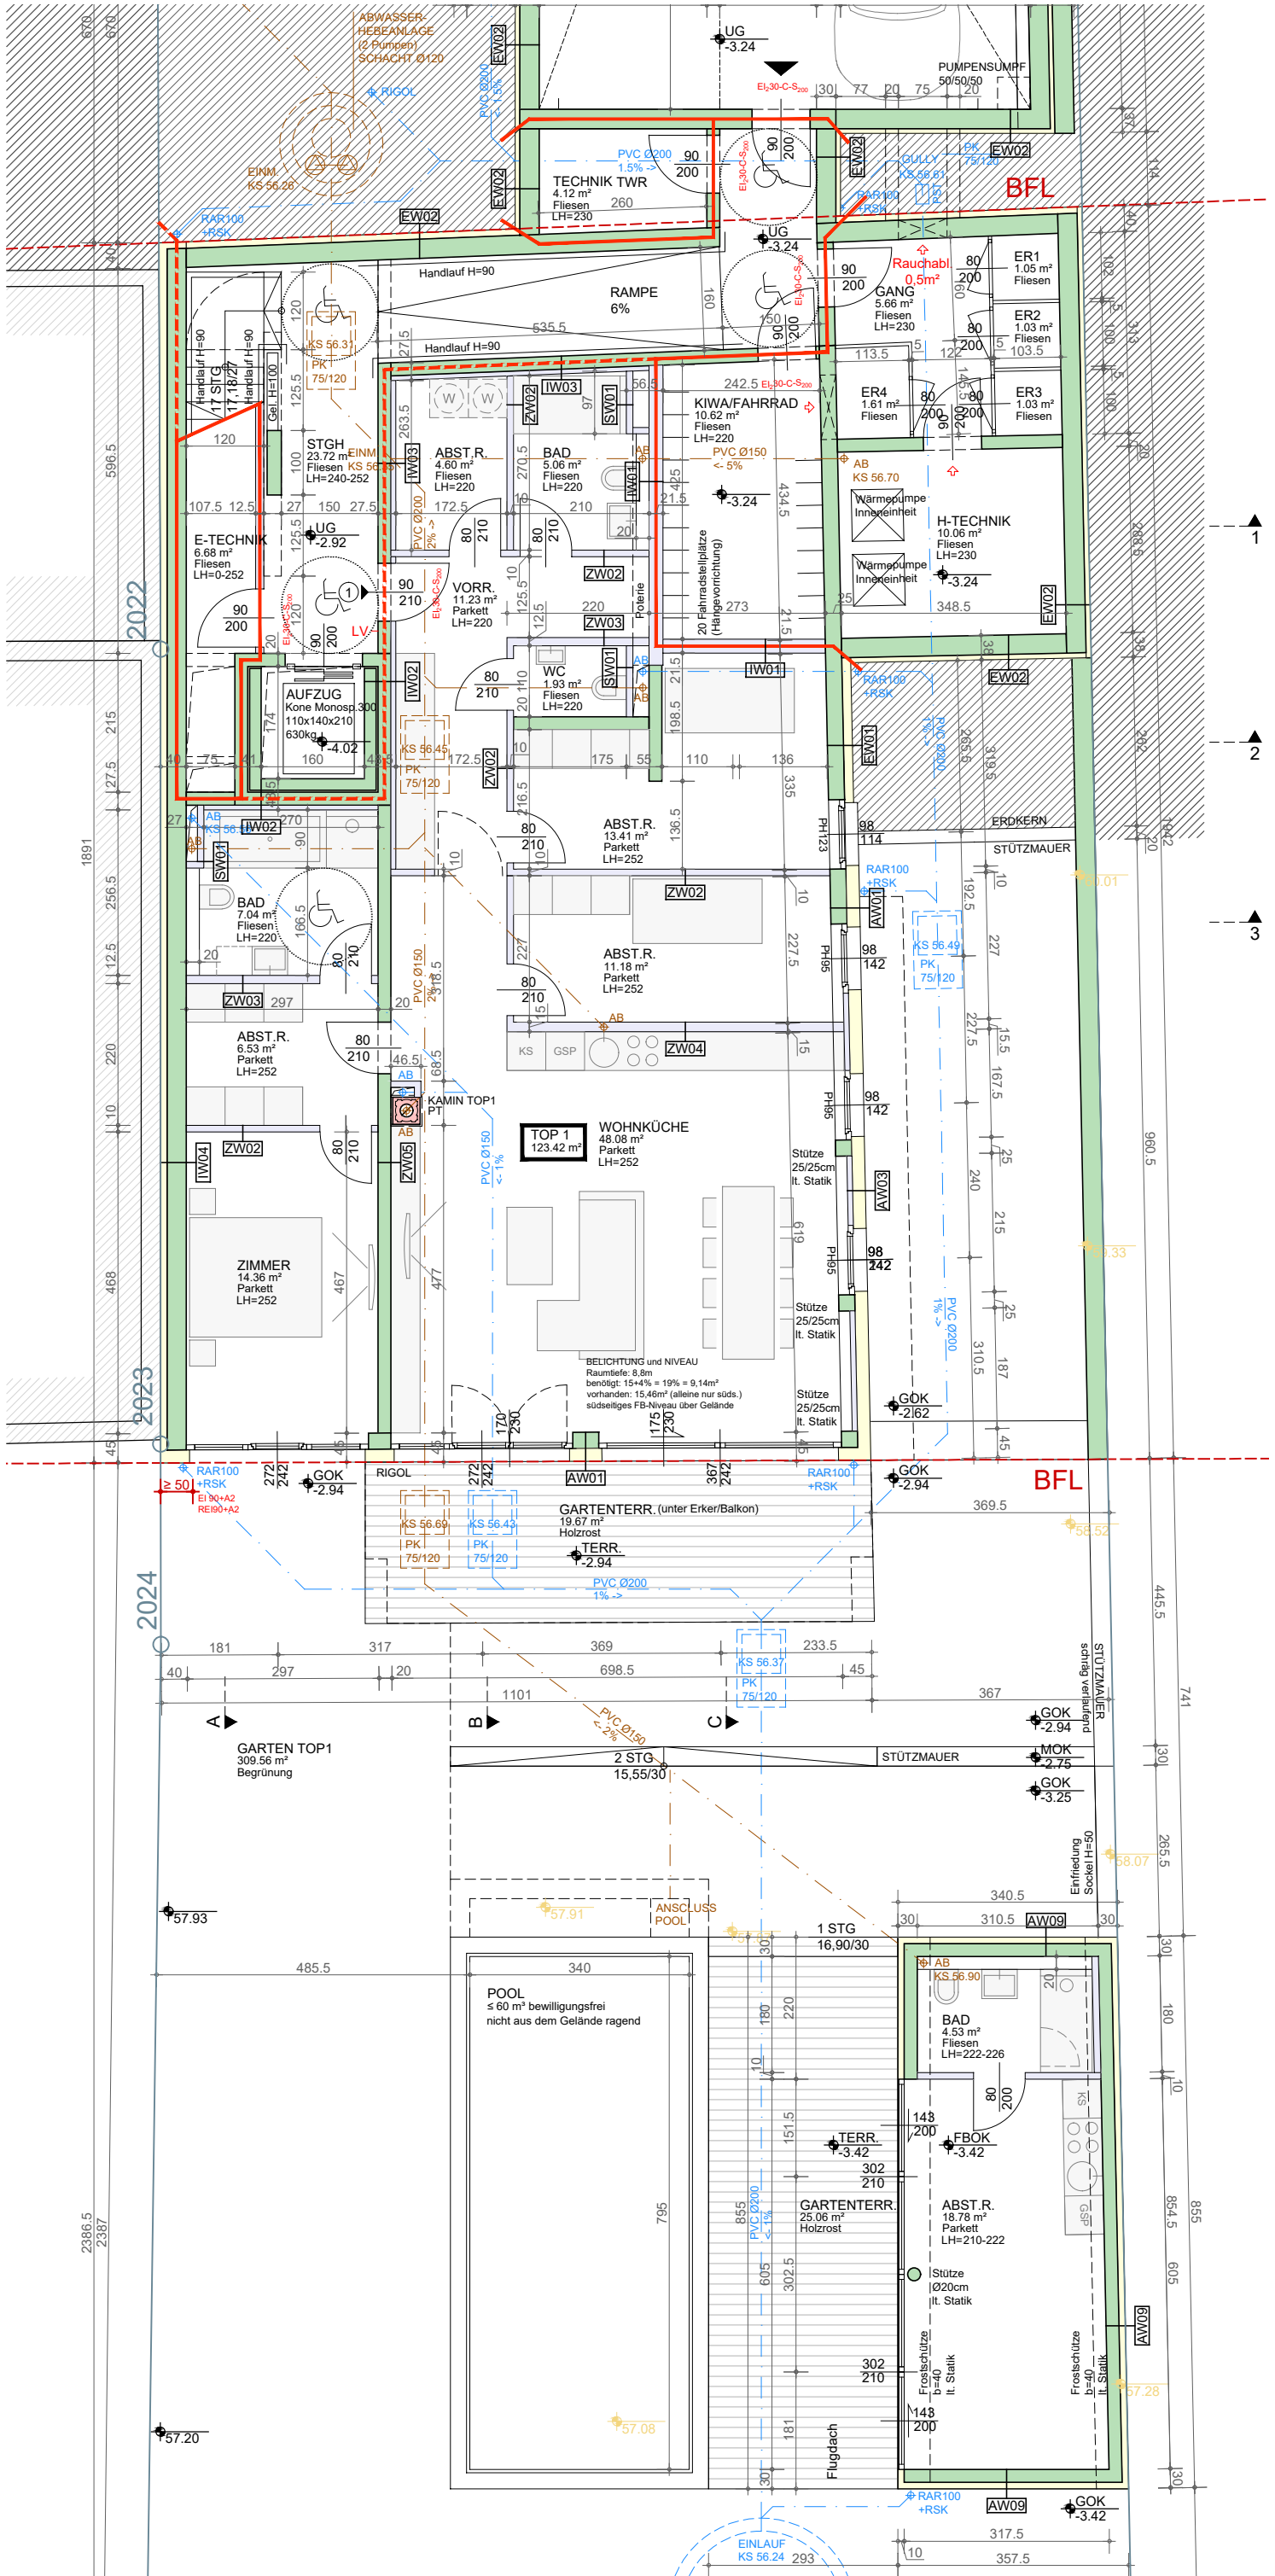

Dieser Plan dient nicht als Verkaufsgrundlage und stellt eine unverbindliche Plankopie dar. Die Grundrisse verstehen sich vorbehaltlich architektonisch und technisch notwendiger Änderungen. Die Darstellung der Sanitär-gegenstände ist symbolhaft. Die Möblierung dient nur der Veranschaulichung.

AMALGERGASSE 23 EINREICHUNG
 GARTENGESCHOSS
 DATUM 30.05.2022 M 1:100
REIM
 ARCHITEKT