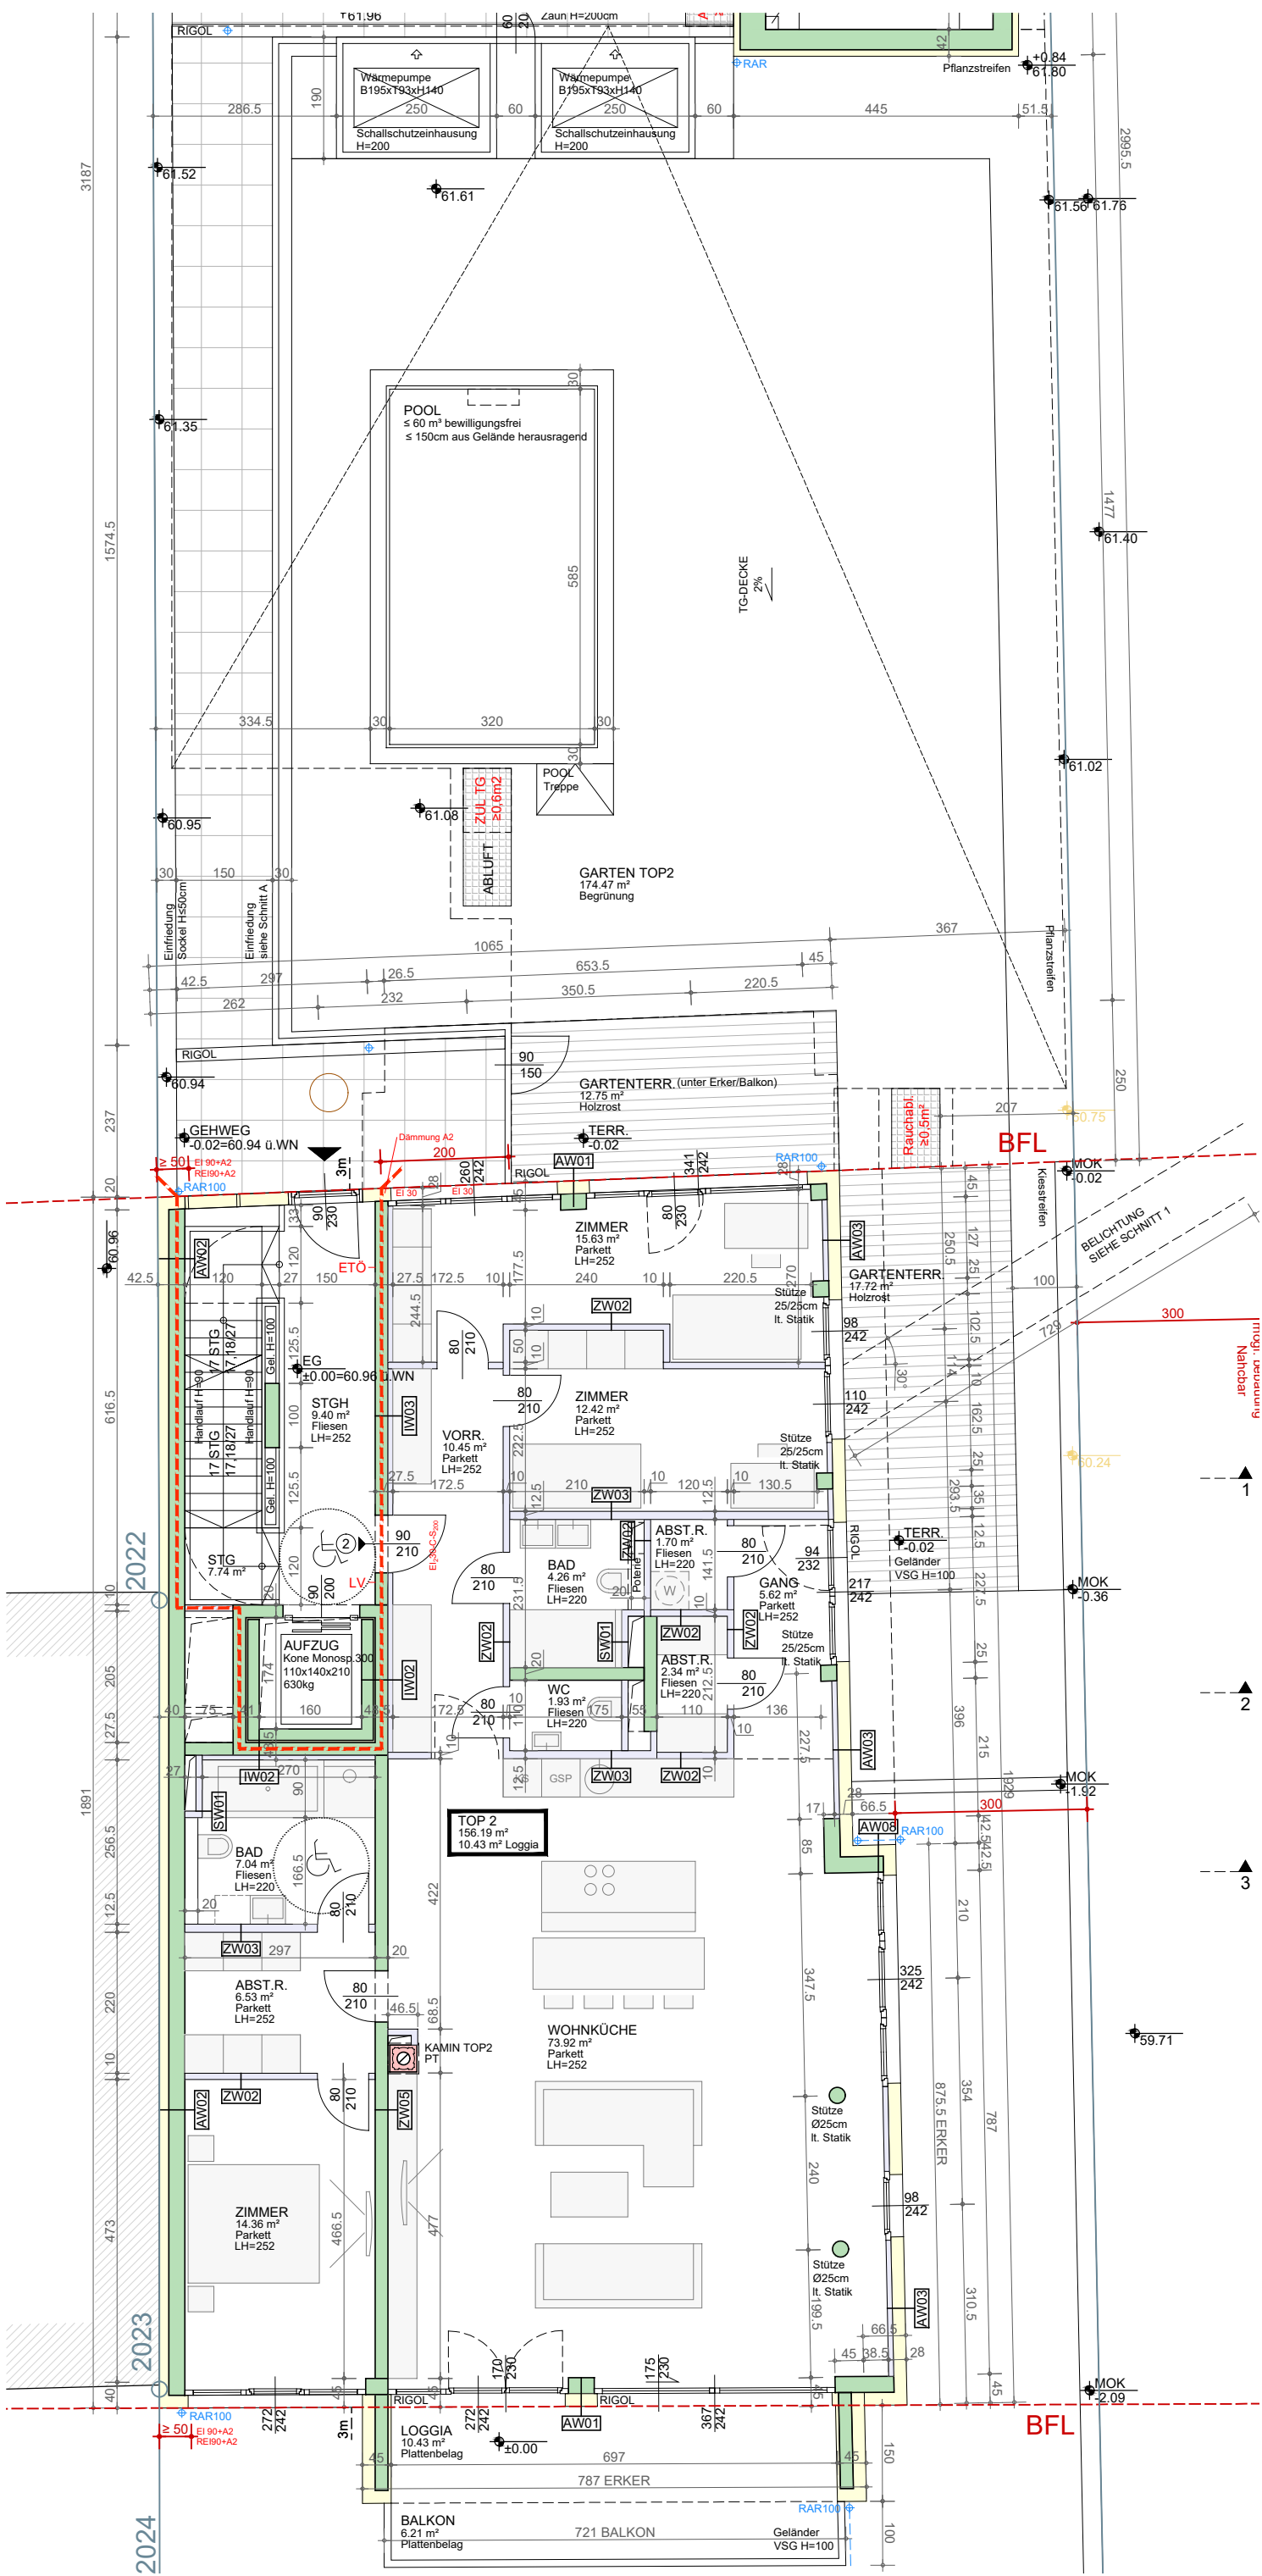

Dieser Plan dient nicht als Verkaufsgrundlage und stellt eine unverbindliche Plankopie dar. Die Grundrisse verstehen sich vorbehaltlich architektonisch und technisch notwendiger Änderungen. Die Darstellung der Sanitär-gegenstände ist symbolhaft. Die Möblierung dient nur der Veranschaulichung.

AMALGERGASSE 23 EINREICHUNG
ERDGESCHOSS
 DATUM 30.05.2022 M 1:100